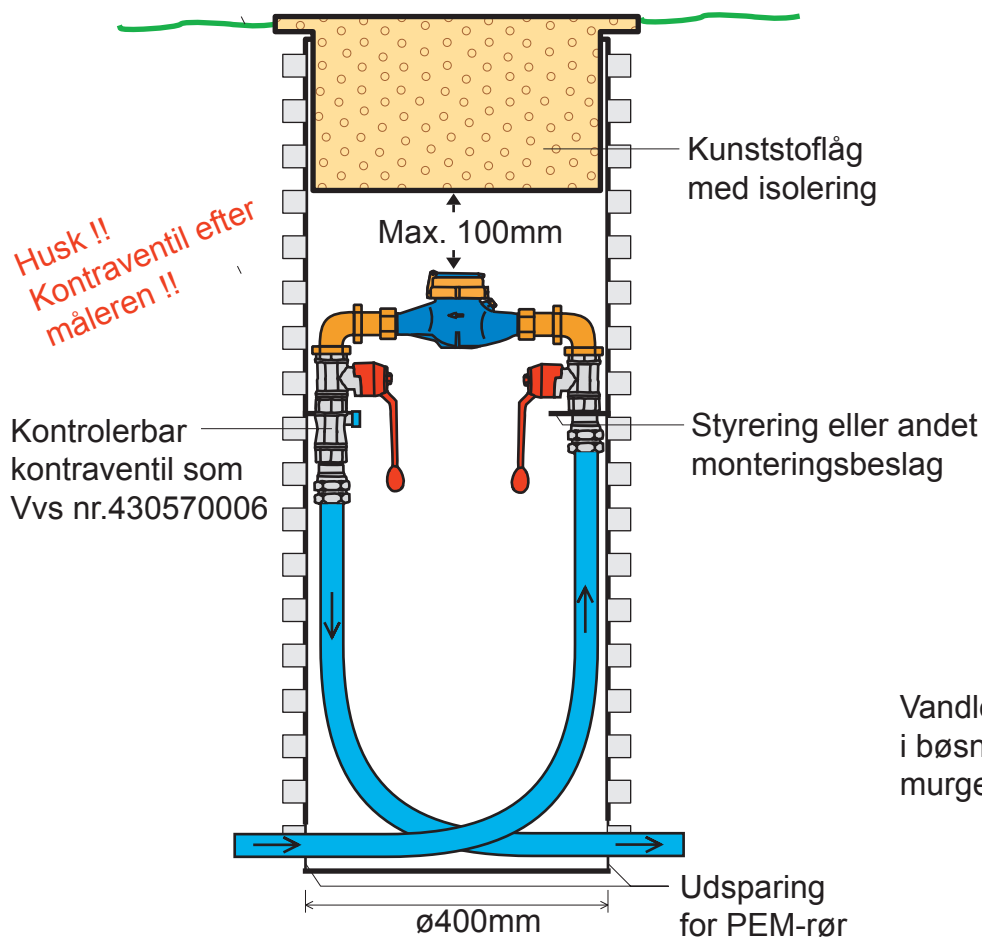

PRINCIP FOR INSTALLATION AF VANDMÅLER

Alle komponenter skal være VA godkendte.

Vandmålerbrønd:

Husinstallation: